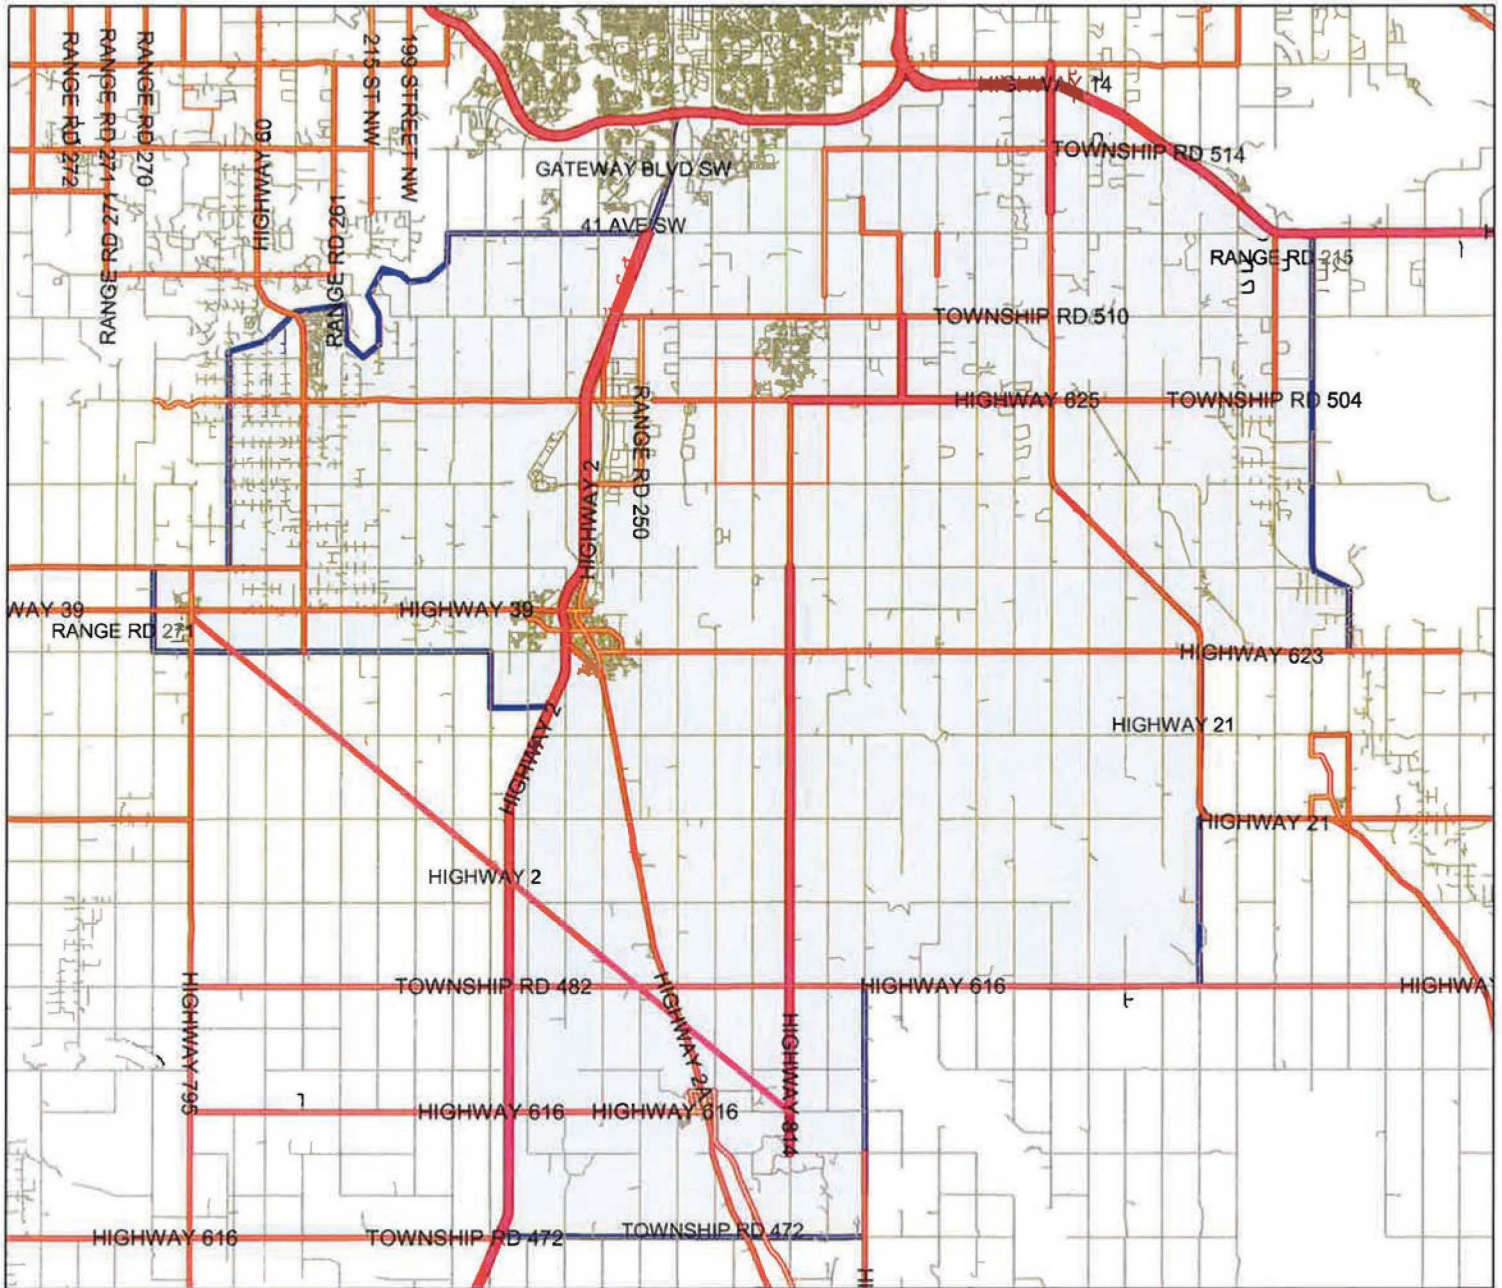

### Conseil scolaire Centre-Nord District Map

Centre scolaire Centre-Nord  
Aire de fréquentation  
École Quatre-Saisons  
M à 9<sup>e</sup> année

# Conseil scolaire Centre-Nord District Map

Centre scolaire Centre-Nord  
Aire de fréquentation  
École Quatre-Saisons  
M à 9<sup>e</sup> année